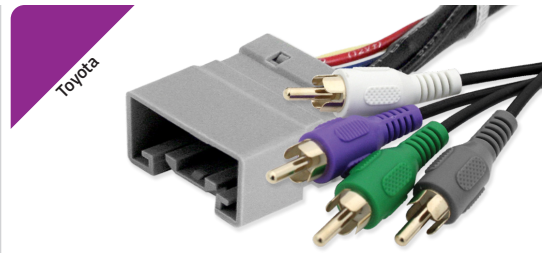

TO10AI : Toyota

Model Amp Integration 20 Pin : **UPC#** 83986800301
Master Carton 200 : Inner Carton 2 x 100